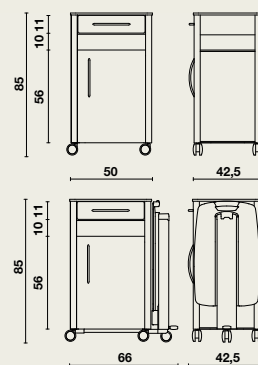

Beidseitiges Modell (Ablagefach, offenes Fach, beidseitig verwendbare Schublade)

- Seiten aus Vollkunststoff 8 mm, zwischen 4 Aluminium Eckprofilen montiert.
- Türen aus Vollkunststoff.
- Mit hochwertigen, selbstschliessenden 175°-Scharnieren ausgestattet.
- Design Metallgriff.
- Das offene Fach ist von allen Seiten einfach erreichbar.
- Beidseitig verwendbare Schublade aus Stahlblech mit 2 Fronten aus Vollkunststoff.
- Schublade mit Rollenführung aus Kunststoff.
- Die Schublade ist mit einem herausnehmbaren Kunststoffeinsatz ausgestattet.
- Aluminium- und Stahlteile sind epoxybeschichtet oder eloxiert.
- Abgerundete Oberplatte aus Vollkunststoff.
- 4 Design Laufrollen Ø 65 mm.

Esstablett Livia

- Ausklappbar.
- Einfach und beidseitig schrägstellbar.
- Mit seitlichen Abschlüssen ausgestattet.
- Das ausklappbare Esstablett ist auf eine solide anodisierte Aluminiumsäule aufmontiert.
- Die Höhenverstellung (zwischen 80 and 110 cm) wird durch eine Gasfeder unterstützt.
- Dimensionen des Esstabletts: 63 x 40,5 cm.
- Ein Fußhebel aktiviert die Gasfeder.
- Aus feuerhemmendem ABS gefertigt.
- 5 Design Laufrollen Ø 65 mm (5. Design Laufrolle nur mit Esstablett).
- Das Esstablett ist auch in einer abnehmbaren und umkehrbaren Version erhältlich = Click 'n' turn System (Option).

Farben

Unser reichhaltiges Angebot an Farben steht Ihnen zur Verfügung. Musterkarte + Muster auf Anfrage erhältlich.

Metalgriff

- offener Griff
- geschlossener Griff

Maße

10954 | 50 x 42,5 x höhe 85 cm
mit Esstablett Livia | 66 x 42,5 x höhe 85 cm