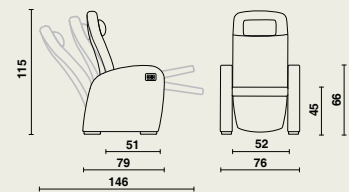

## Mecanism E-move:

- 2 actuatori înclină spătarul, șezutul și suportul pentru gambe în poziția 'gravitație zero' (\*).
- Spătarul și suportul pentru gambe sunt ajustabile individual.
- Unghiul dintre șezut și spătar variază de la 97° (poziția de ședere) la 120° (poziția 'gravitație zero').
- Atunci când mecanismul de relaxare este activat, șezutul se înclină la un unghi de 24°.
- Atunci când scaunul este pus în poziția de ședere, suportul pentru gambe este rotit spre interior, astfel încât utilizatorul să se poată ridica fără probleme.
- Scaunul poate fi ajustat prin intermediul unei comenzi manuale integrate în partea dreaptă a scaunului, sau prin intermediul unei telecomenzi intuitive (opțional).

## Culori

Referință la gama noastră extinsă de culori.  
Mostrele sunt disponibile la cerere.

(\* Poziția "gravitație zero": această poziție așezat/culcat se bazează pe datele NASA. O poziție neutră a corpului transformă toată puterea musculară într-un echilibru biomedical. Sursa: "From outer space to you", Omni, martie 1994.

## Dimensiuni

### 15032 | Domus e-move Soft

- W 76 x D 79 x H 115 cm
- Înălțime șezut: 45 cm
- Adâncime șezut: 51 cm
- Lățime șezut: 52 cm
- Înălțime cotiere: 66 cm
- Sarcina de lucru sigură: 135 kg