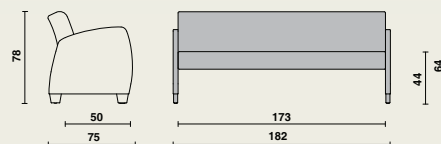

Suport

- Lateralele rotunjite constau din 2 plăci OSB și sunt conectate stabil la structura șezutului prin intermediul unor grinzi de fag masiv.
- Lateralele sunt tapițate cu spumă ignifugă.
- Tapițeria este finisată cu piele artificială și cusături decorative.
- Cotiere rotunjite, confortabile de ± 5 cm.
- Toate marginile și colțurile sunt rotunjite.
- Fără elemente de fixare vizibile.
- Picioare din fag masiv, echipate cu protecții sintetice la bază.

Structura șezut

- Spătarul și șezutul oferă confort extra, datorită spumei de confort (spătar=9 cm și șezut=11 cm).
- Șezutul rotunjit în față stimulează buna circulație a sângelui.
- Înălțime confortabilă a șezutului de 44 cm.
- Tapițat cu spumă ignifugă și tapițat cu piele artificială.

Culori

Referință la gama noastră extinsă de culori.
Mostrele sunt disponibile la cerere.

Dimensiuni

10039 | Domus Club-3 Flex

- W 182 x D 71 x H 78 cm
- Înălțime șezut: 44 cm
- Adâncime șezut: 50 cm
- Lățime șezut: 173 cm
- Înălțime cotiere: 64 cm
- Sarcina de lucru sigură: 135 kg per loc