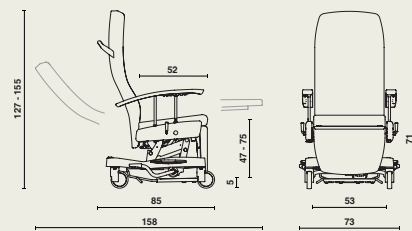

Mecanism Duo-line

- Ajustare individuală a spătarului și a suportului pentru gambe prin intermediul unor pistoane.
- Pistoanele reduc la minimum forța de activare necesară a mecanismului.
- Atunci când mecanismul de relaxare a spătarului este activat, unghiul șezutului se înclină de la 7° la 20°.
- Maneta din dreapta se utilizează pentru reglarea spătarului, iar cea din stânga pentru suportul de gambe.
- Scaunul poate fi blocat în orice poziție.
- Sprijin optim datorită suportului pentru gambe telescopic.

Cotiere ajustabile pe înălțime

- Designul ergonomic al coterelor sintetice facilitează așezarea sau ridicarea de pe scaun.
- Prevăzute cu elemente de fixare pentru tava de servit masa.
- Două axe solide pentru reglarea pe înălțime a coterelor în 4 poziții diferite.
- Fixate în poziție cu ajutorul unui buton de blocare.
- În poziția cea mai joasă, coterile se află la același nivel cu șezutul.

Dimensiuni

20321 | Avento Duo-line reglabil pe înălțime:

- L 73 x D 85-158 x H 127-155 cm
- Înălțime șezut: 52-80 cm
- Adâncime șezut: 52 cm
- Lățime șezut: 53 cm
- Înălțime cotiere: 71 - 52 cm
- Sarcina de lucru sigură: 150 kg