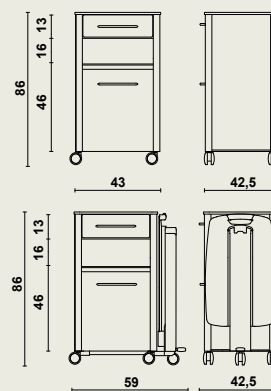

Tablette Livia optionnelle

- Rabattable.
- Facilement inclinable dans les deux sens.
- Pourvue d'un bord relevé.
- La partie rabattable est montée sur un solide profilé de guidage en aluminium, fini par une couche d'anodisation.
- La tablette est réglable en hauteur (entre 80 et 110 cm) au moyen d'un vérin pneumatique.
- Dimensions de la tablette : 63 x 40,5 cm.
- Le vérin pneumatique est activé par une pédale.
- La tablette est en ABS.
- Le tout est monté sur 5 roues design Ø 65 mm (5^{ème} roue avec la tablette).
- Optionnellement la tablette est disponible avec le mécanisme Click 'n' turn. Grâce à ce mécanisme, la tablette peut être montée du côté gauche ou du côté droite de la table de nuit ou échangée entre plusieurs tables de nuit du même type.

Couleurs

Veillez vous référer à notre large gamme.
Carte d'échantillons + échantillons sur simple demande.

Poignées

- Poignée ouverte
- Poignée fermée

Dimensions

18124 | avec tiroir haut | 43 x 42,5 x hauteur 86 cm
avec tablette Livia | 59 x 42,5 x hauteur 86 cm