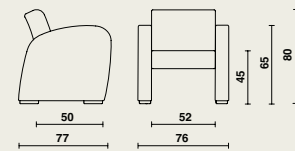

Domus Club-1 Soft

08017 Met de Domus Club kan je eindeloos combineren, samen zitten of toch apart. Opstaan vormt geen probleem met de stevige, gebogen armsteunen en aangepaste zithoogte.

Frame

- Bestaat uit 2 zijwanden en een zitstructuur.
- De afgeronde zijwanden bestaan uit 2 OSB platen van 18 mm en worden samen verbonden met de zitstructuur d.m.v. massief beuken regels.
- Bekleed met brandvertragend schuim en gestoffeerd.
- Stoffering gebeurt met een dubbele stiklijn in dezelfde kleur als de bekleding.
- Mogelijkheid tot combineren van verschillende kleuren voor zijwanden en zitstructuur.
- Comfortabele brede armsteunen van ± 10 cm.
- Alle buitenranden en hoeken zijn afgerond.
- Geen zichtbare bevestigingen.
- Massief beuken poten voorzien van kunststof vloerbeschermers.

Zitstructuur

- Rugsteun en zitting bieden extra comfort dankzij comfortschuim (rug= 9cm en zitting=11cm).
- Afgeronde zitting vooraan hindert de bloeddorstrooming niet.
- Comfortabele zithoogte van 45 cm.
- Open ruimte onder de zitting draagt bij tot moeiteloos rechtopstaan en tot een efficiënter onderhoud.
- Volledig bekleed met brandvertragend schuim en gestoffeerd.

Afmetingen

08017 | Domus Club-1 Soft:

- B 76 x D 77 x H 80 cm
- Zithoogte: 45 cm
- Zitdiepte: 50 cm
- Zitbreedte: 52 cm
- Hoogte armsteunen: 65 cm
- Veilig gewicht: 135 kg

Materiaalgebruik en afwerking

- Hout: Massieve beuk, OSB, spaanplaat.
- Brandvertragend schuim.
- Stoffering: volgens collectie.
- Bestand tegen gebruikelijke reinigingsproducten en ontsmettingsmiddelen.