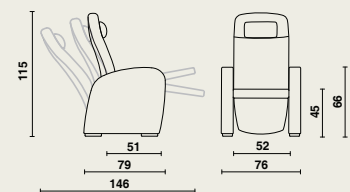

Beensteun

- Multiplex plaat, dikte 10 mm.
- Bekleed met brandvertragend schuim en gestoffeerd.

Verstelbare posities

- 3 posities: zithouding, leeshouding en relaxpositie.
- Het relaxmechanisme brengt eerst de benen naar omhoog, waarna het mogelijk wordt om de gehele zetel verder te inclineren.
- Eenvoudige verstelling door zich licht af te duwen.
- Verstelbaar zonder manipulatie van een hendel.
- Optimaal zitcomfort in elke positie door constante hoek tussen rugsteun en zitting tijdens het kantelen.
- Optimale ondersteuning voor de benen dankzij telescopisch beensteun.
- Het beensteun is in de zithouding naar binnen gekanteld ter bevordering van het opstaan.

Kleuren

Graag verwijzen wij naar ons uitgebreide gamma.
Staalkaart + stalen mogelijk op aanvraag.

Afmetingen

07597 | Domus Classic Soft:

- B 76 x D 79 x H 115 cm
- Zithoogte: 45 cm
- Zitdiepte: 51 cm
- Zitbreedte: 52 cm
- Hoogte armsteunen: 66 cm
- Veilig werkgewicht: 135 kg