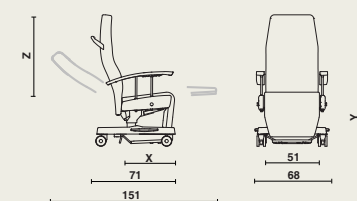

## Ergo-line mechanisme:

- Kantelt simultaan de rugsteun, zitting en beensteun tot in een 'zero gravity' positie (\*).
- De hoek tussen zit en rugsteun varieert van 93° in zitpositie tot 119° in 'zero gravity' positie.
- Wanneer het relaxmechanisme in werking treedt inclineert de zit tot 22°.
- Een gasveer minimaliseert de benodigde activatiekracht van het mechanisme.
- Vergrendeling mogelijk in elke positie m.b.v. een hendel die aan beide zijden gemakkelijk bereikbaar is.
- Het beensteun is in de zithouding naar binnen gekanteld ter bevordering van het opstaan.

## Afmetingen

### ZenSo Ergo-line:

- B 68 x D 71-151 cm
- Hoogte: afhankelijk van gekozen rughoogte
- Veilig gewicht: 150 kg