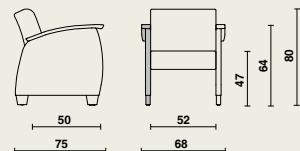

Châssis

- Les côtés arrondis sont faits de 2 plaques OSB de 18 mm et forment, ensemble avec la structure d'assise un ensemble solide reliées par des traverses en hêtre massif.
- Côtés recouverts de mousse anti-feu et de similicuir orné de piqûre décorative.
- Les accoudoirs arrondis et confortables d'une largeur de ± 5 cm.
- Fixation tablette repas (avec accoudoirs en bois).
- Tous les bords et coins sont arrondis.
- Pas de points de fixation visibles.
- Roulettes design \varnothing 65 mm avec frein.
- L'ensemble peut être en option monté sur des pieds en hêtre massif avec petites roulettes à l'arrière.

Assise

- Le dossier et l'assise offrent un extrême confort grâce au mousse de confort (dossier = 9 cm et assise = 11 cm).
- L'assise arrondie entraîne une circulation sanguine optimale.
- Une hauteur confortable de 46 cm.
- Recouverte d'une mousse anti-feu.
- Finition en similicuir.

Dimensions

09710 | Domus Club-1 Flex (std avec roulettes)

- B 62 x P 75 x H 79 cm
- Hauteur d'assise: 46 cm
- Profondeur d'assise: 50 cm
- Largeur d'assise: 52 cm
- Hauteur des accoudoirs: 63 cm

09710 | Domus Club-1 Flex (en option sur pieds)

- B 68 x P 75 x H 80 cm
- Hauteur d'assise: 47 cm
- Profondeur d'assise: 50 cm
- Largeur d'assise: 52 cm
- Hauteur des accoudoirs: 64 cm

Matériel utilisé et finition

- **Bois:** hêtre (massive, lamellé), OSB, MDF.
- **Mousse:** CMHR- et CM-mousse (anti-feu).
- **Tissu d'ameublement:** selon notre collection.
- Résistant aux produits d'entretien usuels.