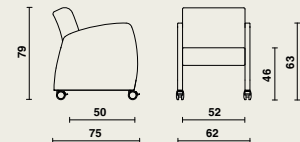

Assise

- Le dossier et l'assise offrent un extrême confort grâce au mousse de confort (dossier = 9 cm et assise = 11 cm).
- L'assise arrondie entraîne une circulation sanguine optimale.
- Une hauteur confortable de 46 cm.
- Recouverte d'une mousse anti-feu.
- Finition en similicuir.

Dimensions

09710 | Domus Club-1 Flex (std avec roulettes)

- B 62 x P 75 x H 79 cm
- Hauteur d'assise: 46 cm
- Profondeur d'assise: 50 cm
- Largeur d'assise: 52 cm
- Hauteur des accoudoirs: 63 cm

09710 | Domus Club-1 Flex (en option sur pieds)

- B 68 x P 75 x H 80 cm
- Hauteur d'assise: 47 cm
- Profondeur d'assise: 50 cm
- Largeur d'assise: 52 cm
- Hauteur des accoudoirs: 64 cm

Matériel utilisé et finition

- **Bois:** hêtre (massive, lamellé), OSB, MDF.
- **Mousse:** CMHR- et CM-mousse (anti-feu).
- **Tissu d'ameublement:** selon notre collection.
- Résistant aux produits d'entretien usuels.