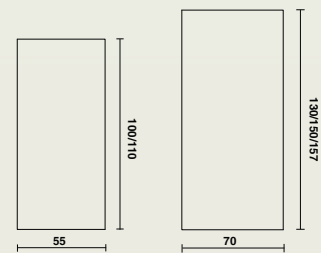

Saltea Nino

Saltea flexibilă cu un nivel ridicat de confort pentru utilizarea pe un pătuț pentru copii.

Miezul

- Miezul saltelei este format dintr-un bloc de 8 cm de spumă poliuretanică de tip CMHR.
- Spuma poliuretanică este foarte elastică, termorezistentă și ignifugă, cu o densitate de 35 kg/m³.
- Salteaua poate fi utilizată pe ambele părți și își păstrează elasticitatea chiar și după o utilizare prelungită.
- Tratament bacteriostatic împotriva microorganismelor patogene și alergice.
- Salteaua are o flexibilitate excelentă.

Dimensiuni

08997 | Nino standard | 110 x 55 x 8 cm
08998 | Nino standard | 130 x 70 x 8 cm
08999 | Nino standard | 150 x 70 x 8 cm

09001 | Nino intensive | 100 x 55 x 8 cm
09002 | Nino intensive | 157 x 70 x 8 cm