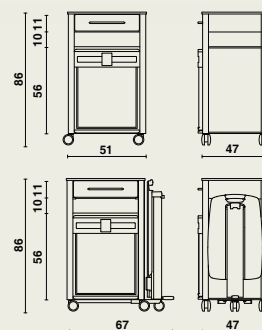

Versiunea cu o singură față cu frigider (dulap cu frigider, compartiment deschis, sertar)

- Părțile laterale sunt realizate din panouri din laminat solid de 8 mm cu profiluri de colț din aluminiu.
- Mâner metalic de design.
- Frigider cu absorbție silențioasă de la "Dometic Mini-cool - Silencio DS 400 BI".
- Capacitate: 34 litri.
- Ușa este finisată cu HPL.
- Mâner încorporat.
- Poziția mânerului este evidențiată prin intermediul unui accent verde.
- Iluminat interior cu LED și senzor.
- Cablu spiralat.
- Compartiment deschis accesibil din toate părțile.
- Sertarul este realizat din tablă de oțel cu partea frontală din laminat solid.
- Sertarul glisează pe 2 șine sintetice.
- Sertarul este echipat cu o tavă sintetică detașabilă.
- Piese din aluminiu și oțel sunt protejate cu vopsea epoxidică sau prin anodizare.
- Blat din laminat solid cu colțuri rotunjite.
- 4 roți de design Ø 65 mm.

Măsuța de servit la pat Livia (opțională)

- Pliabilă.
- Ușor de înclinat în ambele direcții.
- Blatul este echipat cu o margine verticală.
- Partea pliabilă este fixată pe un profil de ghidare din aluminiu rezistent, cu finisaj anodizat.
- Măsuța de servit este reglabilă pe înălțime (între 79 și 112 cm) prin intermediul unui piston.
- Dimensiunea blatului: 63 x 40,5 cm.
- Pistonul este activat cu ajutorul unei pedale.
- Blatul este realizat din ABS ignifug.
- Noptiera stă pe 5 roți de design Ø 65 mm (a 5-a roată cu măsuța Livia).
- Opțional, măsuța este disponibilă cu un mecanism Click 'n' turn care permite mutarea măsuței de pe o parte pe cealaltă a noptierei.

Dimensiuni

02476 | 51 x 47 x înălțime 86 cm
cu măsuța Livia | 67 x 47 x înălțime 86 cm

Materiale și finisaje

- Laminat solid.
- Metal: aluminiu, oțel.
- Rezistență la produsele de curățare obișnuite.

Pentru informații suplimentare despre **materiale** și **construcție**: consultați documentele disponibile.