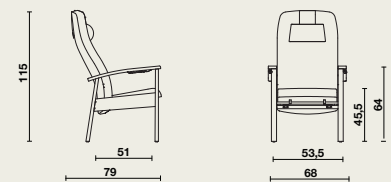

Kleuren

Graag verwijzen wij naar ons uitgebreide gamma.
Staalkaart + stalen mogelijk op aanvraag.

Afmetingen

14184 | B 68 x D 79 x H 115 cm

- Zithoogte: 45,5 cm
- Zitdiepte: 51 cm
- Zitbreedte: 53,5 cm
- Hoogte armsteunen: 64 cm