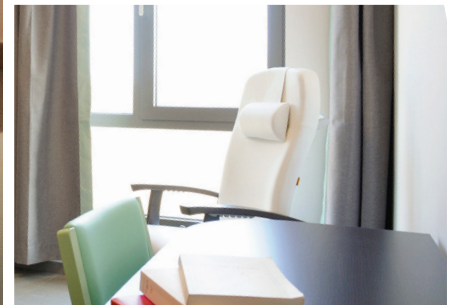

Résidence Véronique

Baillonville (Belgique)

La Résidence Véronique pour personnes âgées a déménagé de Barvaux à Baillonville, dans une toute nouvelle construction où elle s'agrandira de 17 chambres. La première chose qui frappe, c'est la lumière.

Grâce à la lumière abondante, les couleurs vives des chaises Talo (orange vif, vert clair et bleu turquoise) sont mises en valeur. Pour les autres meubles Haelvoet (lit, table de chevet, bureau, tables Flat, fauteuils (relax)), l'architecte a choisi ensemble avec le client pour la couleur bois foncée wengé.