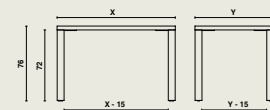

Square wood

De Square tafel combineert design, elegantie en functionaliteit. Het strakke lijnenspel draagt bij tot de specifieke uitstraling van deze tafel.

Onderstel

- 4 massief beuken vierkante poten 70 x 70 mm.
- Fixatie van poot aan tafelblad d.m.v. een metalen versterking met ingenieuze verborgen, centrale bevestiging.
- De houten onderdelen worden afgewerkt met een vernislaag.
- Door het ontbreken van zijdelingse regels aan de onderzijde van het blad is een vrije hoogte verzekerd van 72 cm.
- Rolstoeltoegankelijk.
- De poten worden voorzien van kunststof vloerbeschermers.

Tafelblad

- Het blad is vervaardigd uit een massieve gestratifieerde lichtgewicht spaanplaat, dikte 38 mm. De lichtgewicht spaanplaat is tot 30% lichter dan een standaard spaanplaat en heeft een dichtheid van 450 kg/m³.
- Het blad wordt boven- en onderaan afgewerkt met een HPL laag.
- De randen worden afgewerkt in overeenstemming met de gekozen uitvoering van het bovenblad (met een PVC laag of met een fineerlaag beschermd door een vernislaag).

Afmetingen

07926 | Square tafel

07942 | Square salontafel

X (cm)	Y (cm)
70	50
70	90
80	60
80	80
90	90
120	80
140	80
160	80
180*	80*
200*	100*

Materiaalgebruik en afwerking

- **Hout:** massieve beuk, lichtgewicht spaanplaat

Voor verder info over de gebruikte **materialen**, **constructie** en **onderhoud**: zie onze materialenfiches.

Opties

- Geïntegreerde hulpwielen aan één tafelizide.
- Tafelblad in spaanplaat (dikte: 20mm).
- Specifieke afmetingen mogelijk op aanvraag.

Kleuren

Graag verwijzen wij naar ons uitgebreide gamma.
Staalkaart + stalen mogelijk op aanvraag.