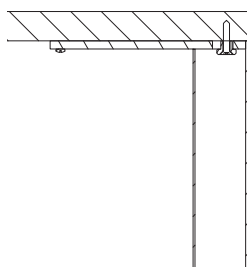

Square wood

De Square tafel combineert design, elegantie en functionaliteit. Het strakke lijnenspel draagt bij tot de specifieke uitstraling van deze tafel.

Onderstel

- 4 massief beuken vierkante poten 70 x 70 mm.
- Fixatie van poot aan tafelblad d.m.v. een metalen versterking met ingenieuze verborgen, centrale bevestiging.
- De houten onderdelen worden afgewerkt met een vernislaag.
- Door het ontbreken van zijdelingse regels aan de onderzijde van het blad is een vrije hoogte verzekerd van 72 cm.
- Rolstoeltoegankelijk.
- De poten worden voorzien van kunststof vloerbeschermers.

Tafelblad

- Het blad is vervaardigd uit een massieve gestratifieerde lichtgewicht spaanplaat, dikte 38 mm. De lichtgewicht spaanplaat is tot 30% lichter dan een standaard spaanplaat en heeft een dichtheid van 450 kg/m³.
- Het blad wordt boven- en onderaan afgewerkt met een HPL laag.
- De randen worden afgewerkt in overeenstemming met de gekozen uitvoering van het bovenblad (met een PVC laag of met een fineerlaag beschermd door een vernislaag).

Verborgen centrale bevestiging van poot aan tafelblad.