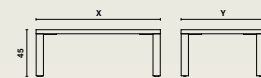

07942 | Square salontafel