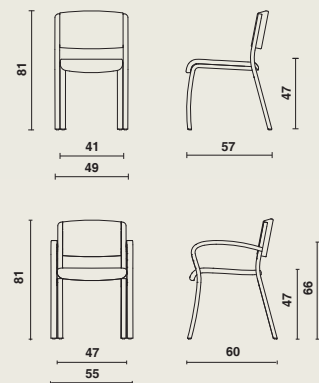

Couleurs

Veuillez vous référer à notre large gamme.
Carte d'échantillons + échantillons sur simple demande.

Dimensions

Lima chaise | 49 x 57 x 81 hauteur

Lima chaise avec accoudoirs | 55 x 60 x 81 hauteur