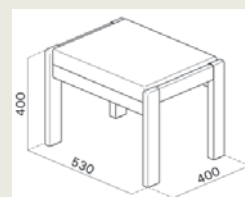

Onderstel

- Het onderstel bestaat uit 2 massief beuken zijden en twee massief beuken dwarsverbindingen.
- De onderdelen zijn verbonden d.m.v. pen-en-gatverbindingen waardoor het onderstel een stevig geheel vormt.
- Het houten onderstel wordt afgewerkt met een vernislaag.
- Het onderstel is voorzien van vier kunststof vloerbeschermers.

Afmetingen

00846 | B 53 x D 40 x H 40 cm

Materiaalgebruik en afwerking

- Hout: Beuk (massief, gelamelleerd), Multiplex, MDF.
- Metaal.
- Schuim: CMHR en CM-schuim (brandvertragend).
- Stoffering: volgens collectie.
- Bestand tegen gebruikelijke reinigingsproducten en ontsmettingsmiddelen.