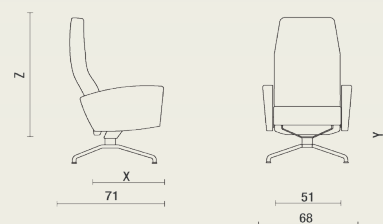

ZenSo

20964 Scaunul ZenSo este foarte confortabil, cu proprietăți specifice sectorului de îngrijire.

Suport

- Construcție din oțel sudată stabil, cu bază din aluminiu sau tub rotund Ø 27 mm, cu grosimea peretelui de 2,5 mm.
- Finisat cu vopsea epoxidică.
- Toate marginile și colțurile sunt rotunjite.
- Picioarele sunt echipate cu protecții sintetice la bază.

Șezut

- Șezutul este ușor de îndepărtat, fără a fi nevoie de unelte.
- Șezutul este realizat din placă MDF de 12 mm, acoperită cu spumă ignifugă HR pentru un confort excelent.
- Complet tapițat cu cusături decorative.
- Șezutul rotunjit în față stimulează buna circulație a sângelui.
- Înălțimea șezutului la alegere între 41 cm, 44 cm sau 46,5 cm, datorită unui distanțier.

Culori

Referință la gama noastră extinsă de culori.
Mostrele sunt disponibile la cerere.

Accesorii

Referință la lista de accesorii.

Dimensiuni

20964 | ZenSo simplu

- L 68 x D 71 cm
- Înălțime: depinde de înălțimea spătarului
- Sarcina de lucru sigură: 150 kg

Șezut:

- Șezut detașabil de 46 cm

Cotiere:

- Laterale închise, tapițate

Materiale și finisaje

- **Lemn:** placaj, MDF.
- **Metal:** vopsea epoxidică (negru)
- **Material sintetic.**
- **Spumă ignifugă.**
- **Tapițerie:** a se vedea colecția.
- Rezistență la produsele de curățare obișnuite.