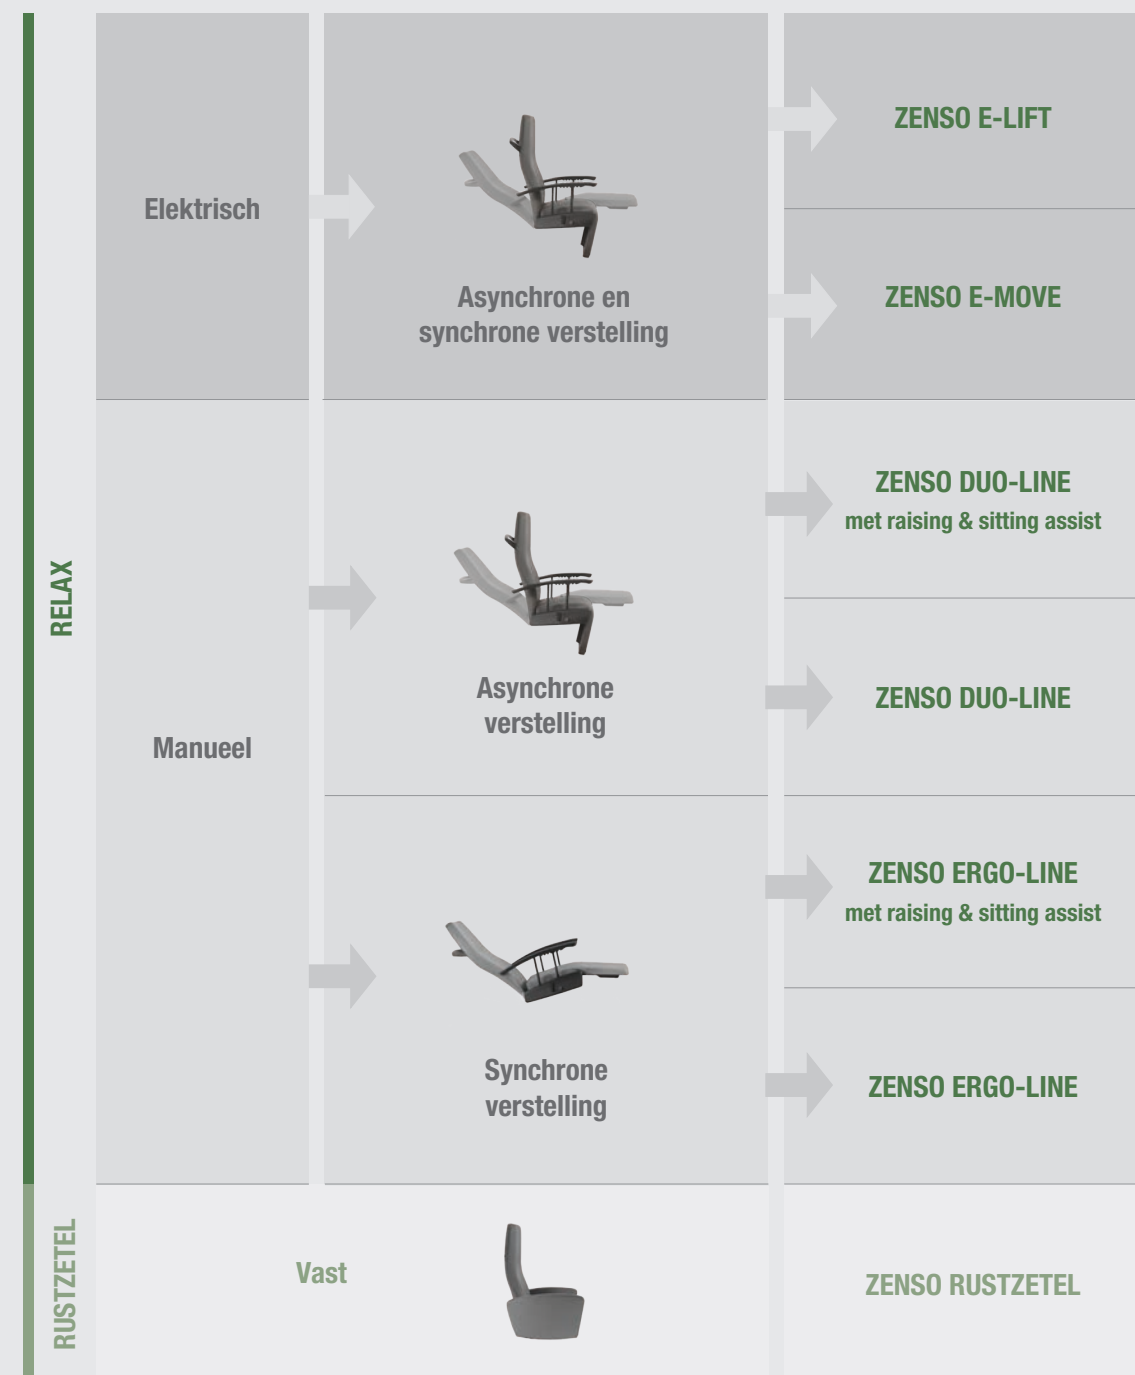

MAKE IT YOURS

Configureer de zetel volledig naar uw wens

De ruime keuze aan relaxmechanismes, onderstellen, wielen en afwerkingsopties laten toe om de zetel volledig af te stemmen op uw wensen en behoeftes.

1. RELAXMECHANISME

Maak een keuze uit de diverse types relaxmechanismes.