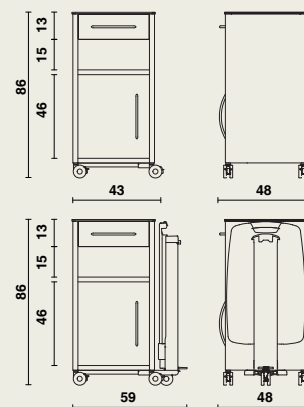

Dubbelzijdige uitvoering (opbergruimte, open legruimte, doorschuiflade)

- Romp uit staalplaat en opliggend bovenblad.
- Deuren uit volkunststof, opendraaiend tot 110°.
- Opbergruimte is voorzien van een uitneembare volkunststof bank.
- Ladefronten uit volkunststof.
- Metalen design handgrepen.
- De bovenlade is doorschuifbaar en voorzien van een uitneembaar kunststof inzetbakje.
- Een open legruimte is langs voor- en achterzijde gemakkelijk bereikbaar.
- Metalen onderdelen worden beschermd door een epoxy-coating.
- Bovenblad met afgeronde hoeken uit volkunststof.
- 4 designwielen Ø 65 mm.

Optionele eettafel Livia

- Uitklapbaar.
- Eenvoudig inclineerbaar in beide richtingen.
- Voorzien van opstaande rand.
- Het opklapbaar gedeelte is gemonteerd op een stevig aluminium geleidingsprofiel, afgewerkt met een anodisatielaag.
- De eettafel is in hoogte verstelbaar (tussen 80 en 110 cm) d.m.v. van een gasveer.
- Afmetingen eettafel: 63 x 40,5 cm.
- De gasveer wordt geactiveerd door een voetpedaal.
- Geheel gemonteerd op 5 designwielen Ø 65 mm (5^e designwiel bij eettafel).
- Optioneel kan de eettafel voorzien worden van een Click 'n' turn systeem. Dankzij dit eenvoudige kliksysteem wordt de eettafel afneembaar en omkeerbaar.

Afmetingen

18379 | dubbelzijdig | 43 x 48 x hoogte 86 cm
met eettafel Livia | 59 x 48 x hoogte 86 cm

Materiaalgebruik en afwerking

- Volkunststof.
- Metaal: epoxy-coating (wit of alu grijs).
- Bestand tegen gebruikelijke reinigingsproducten en ontsmettingsmiddelen.