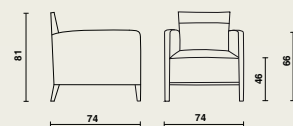

Afmetingen

- **V0942 één-zit** | 74 x 74 x h 46/81 cm.

- **V0952 twee-zit** | 136 x 71 x h 46/81 cm.

Materiaalgebruik en afwerking

- Hout: Beuk (massief, gelamelleerd), Multiplex.
- Kunststof.
- Brandvertragend schuim.
- Stoffering: volgens collectie.
- Bestand tegen gebruikelijke reinigingsproducten en ontsmettingsmiddelen.