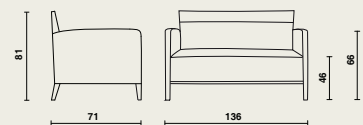

Afmetingen

- **V0942 één-zit** | 74 x 74 x h 46/81 cm.

- **V0952 twee-zit** | 136 x 71 x h 46/81 cm.

Materiaalgebruik en afwerking

- Hout: Beuk (massief, gelamelleerd), Multiplex.
- Kunststof.
- Brandvertragend schuim.
- Stoffering: volgens collectie.
- Bestand tegen gebruikelijke reinigingsproducten en ontsmettingsmiddelen.