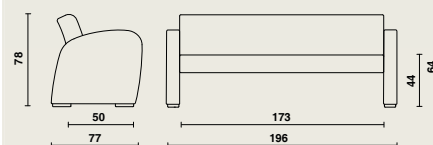

## Frame

- Bestaat uit 2 zijwanden en een zitstructuur.
- De afgeronde zijwanden bestaan uit 2 OSB platen van 18 mm en worden samen verbonden met de zitstructuur d.m.v. massief beuken regels.
- Bekleed met brandvertragend schuim en gestoffeerd.
- Stoffering gebeurt met een dubbele stiklijn in dezelfde kleur als de bekleding.
- Mogelijkheid tot combineren van verschillende kleuren voor zijwanden en zitstructuur.
- Comfortabele brede armsteunen van  $\pm 10$  cm.
- Alle buitenranden en hoeken zijn afgerond.
- Geen zichtbare bevestigingspunten.
- Massief beuken poten voorzien van kunststof vloerbeschermers.

## Zitstructuur

- Rugsteun en zitting bieden extra comfort dankzij comfortschuim (rug= 9cm en zitting=11cm).
- Afgeronde zitting vooraan hindert de bloeddorstrooming niet.
- Comfortabele zithoogte van 44 cm.
- Open ruimte onder de zitting draagt bij tot moeiteloos rechtopstaan en tot een efficiënter onderhoud.
- Volledig bekleed met brandvertragend schuim en gestoffeerd.

## Afmetingen

**09071** | Domus Club-3 Soft:

- B 196 x D 77 x H 78 cm
- Zithoogte: 44 cm
- Zitdiepte: 50 cm
- Zitbreedte: 173cm
- Hoogte armsteunen: 64 cm